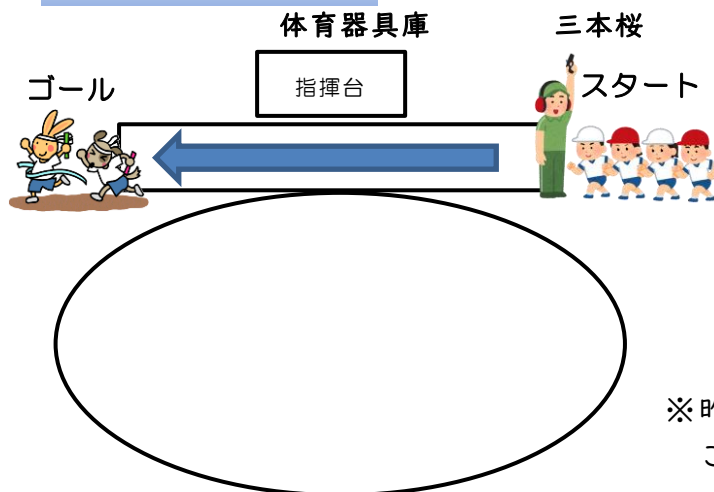

わくわく

高取小学校

1年学年便り 運動会号

令和6年5月24日(金)

運動会

子どもたちが楽しみにしている運動会がだんだん近づいてきました。1年生は、「かけっこ」と「もぐらリレー」をやります。当日は、お子さまの笑顔いっぱい、元気いっぱいの姿をぜひご覧ください。

<1・2年生の演技時間>

9時40分～10時40分

※2学年ごとの実施および参観となります。また、登校と下校は全校同じ時間になります。ご協力とご理解のほどよろしくお願いいたします。

かけっこ

・女子→男子の順に、背の順(小さい順)で走ります。

・お子さんの走る順番は、

レース目

コースです。

※昨年度とスタート位置が逆になりますので、ご注意ください。

もぐらリレー

・各学級 A、B の二つに分かれて、6チーム対抗で、フラフープをバトン代わりに走ります。

・二人組で西側からスタートし、コーンで折り返します。

・スタートラインに戻ってきたら、チームの全員がフープを通り抜けて、次のペアに交代します。

・最後に、全員が1列に並んで、フラフープを通すことができればゴールです。

・お子さんは チームの

番目に走ります。