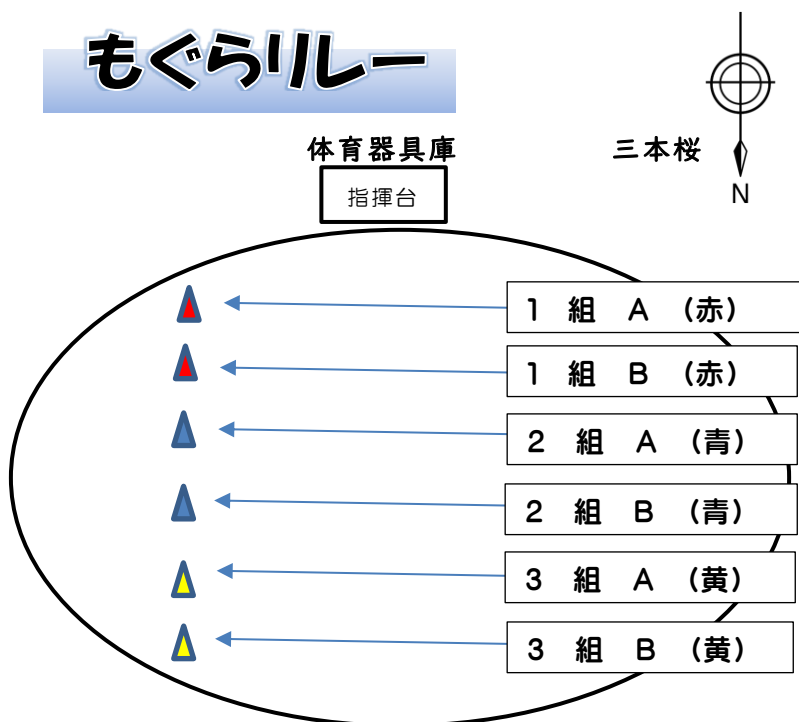

※2学年ごとの実施および参観となります。また、登校と下校は全校同じ時間になります。ご協力とご理解のほどよろしくお願いいたします。

かけっこ

・女子→男子の順に、背の順(小さい順)で走ります。

・お子さんの走る順番は、

レース目

コースです。

※昨年度とスタート位置が逆になりますので、ご注意ください。

もぐらリレー

・各学級 A、B の二つに分かれて、6チーム対抗で、フラフープをバトン代わりに走ります。

・二人組で西側からスタートし、コーンで折り返します。

・スタートラインに戻ってきたら、チームの全員がフープを通り抜けて、次のペアに交代します。

・最後に、全員が1列に並んで、フラフープを通すことができればゴールです。

・お子さんは チームの

番目に走ります。